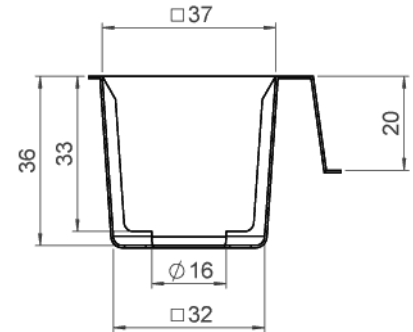

ES 35084

Pot size: Ø 35 MM

- Potte diameter (mm): 35
- Antal huller: 84
- Antal pr M2: 500

[Klik her for yderligere specifikationer](#)