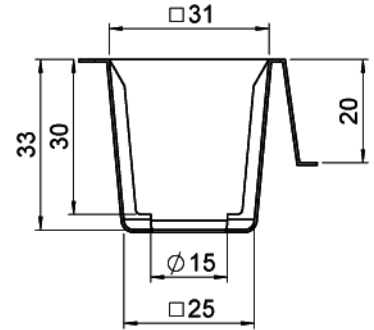

ES 30104

Pot size: Ø 30 MM

Potte diameter (mm): 30

Antal huller: 104

Antal pr M2: 725

[Klik her for yderligere specifikationer](#)

HORTICOOP
SCANDINAVIA A/S