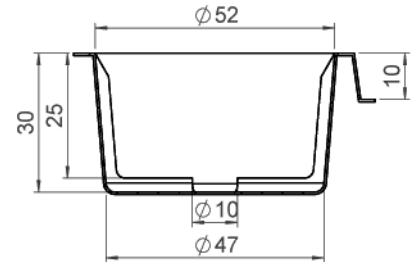

EK 45040

Pot size: Ø 45 MM

Potte diameter (mm): 45

Antal huller: 40

Antal pr M2: 235

[Klik her for yderligere specifikationer](#)

HORTICOOP
SCANDINAVIA A/S