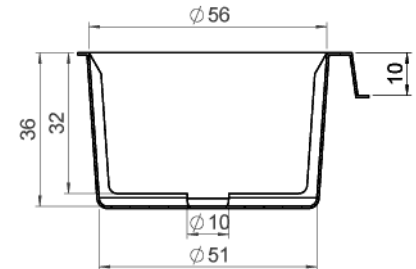

EJ 50040

Pot size: Ø 50 MM

Potte diameter (mm): 50

Antal huller: 40

Antal pr M2: 235

[Klik her for yderligere specifikationer](#)

HORTICOOP
SCANDINAVIA A/S