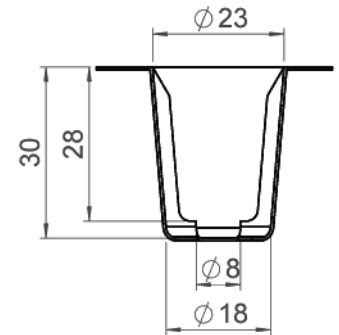

# EJ 20209

Pot size: Ø 20MM

Potte diameter (mm):	20
Antal huller:	209
Antal pr M2:	1530

[Klik her for yderligere specifikationer](#)

**HORTICOOP**  
SCANDINAVIA A/S