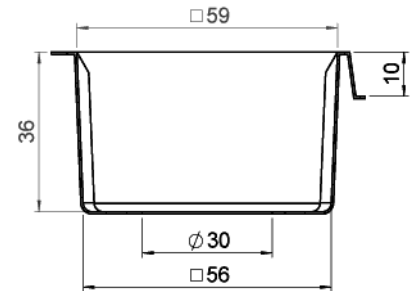

EB 50032

Pot size: Ø 60 MM

Potte diameter (mm): 60

Antal huller: 32

Antal pr m²: 188

HORTICOOP
SCANDINAVIA A/S

[Klik her for yderligere specifikationer](#)