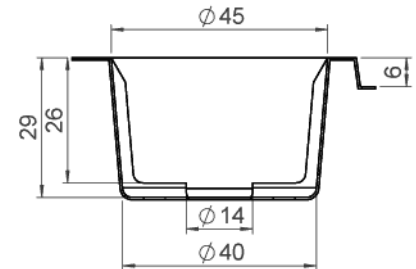

# EB 40060

Pot size: Ø 40MM

Potte diameter (mm): 40

Antal huller: 60

Antal pr M2: 370

[Klik her for yderligere specifikationer](#)

**HORTICOOP**  
SCANDINAVIA A/S